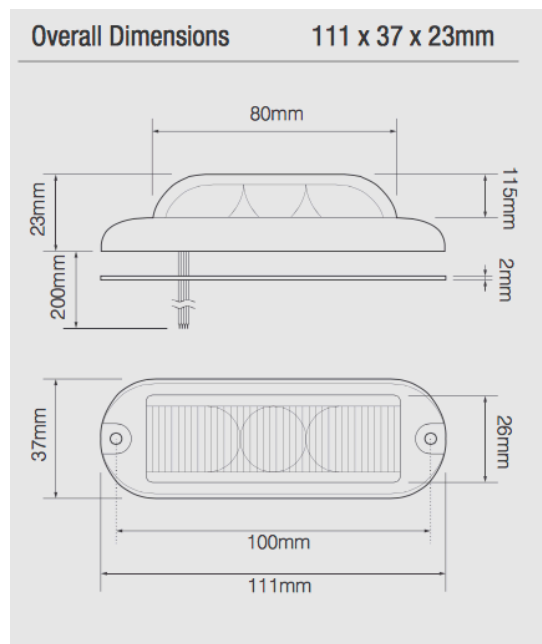

NordLED PRODUKTSPESIFIKASJON

NordLED 3-LED 180° varsellys

Varsellampe med 180° synlighet, 12 blinkmønstre, 3x1W. Forbruk 0.01-0.15A@13.8V, 0.03-0.06A@28V. Sertifisering ECE EMC. IP67. Dimensjon: 111x37x23mm